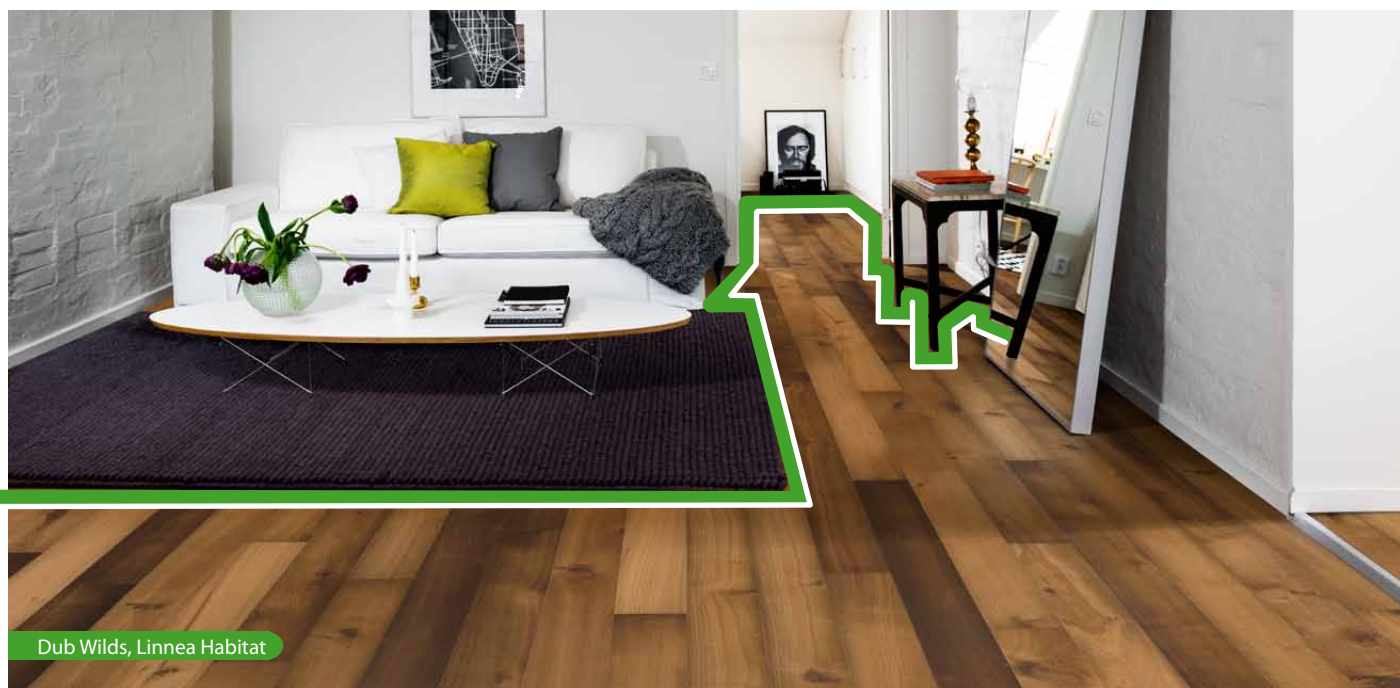

HARMONY 15 mm 65,300€ -15,2% 55,400€	GRANDE 20 mm 119,400€ -14,4% 102,200€	SMÅLAND 15 mm 90,200€ -8,5% 82,500€	Dub Smoke 153N3EEKFOKW 0 | 3 - lam. 55,400€	Dub Citadelle 201XACEKFMKE280 | 1 - lam. 102,200€	Dub Vedbo 151NCSEK01KW240 | 1 - lam. 82,500€	Dub Vista 151NCSEK02KW240 | 1 - lam. 86,300€
SPiRiT RUGGED 10,2 mm 95,300€ -9,4% 86,300€	Dub Husk 101P8HEKF0KW120 | 1 - lam. 63,600€ -10,8% 56,700€	Dub Safari 101P8QEKFKKW120 | 1 - lam. 67,400€ -13,4% 58,400€	Dub Fossil 101P8HEKFHKW120 | 1 - lam. 68,300€ -8,8% 62,300€	Dub Crater 101P8HEKFCKW120 | 1 - lam. 68,300€ -8,8% 62,300€	Dub Möre 151NCSEK03KW240 | 1 - lam. 86,300€	Dub Park 101P6AEK09KW120 | 1 - lam. 59,300€ -10,1% 53,300€
SPiRiT UNITY 10,2 mm 59,300€ -10,1% 53,300€	Dub Arctic 101P6AEK0DKW120 | 1 - lam. 63,600€ -14,9% 54,100€	Orech Orchard 101P6FAVA09KW120 | 1 - lam. 75,600€ -11,9% 66,600€	AVANTI 13 mm 46,800€ -8,8% 42,700€	Jaseň Ceriale 133NACA1VKW 0 | 3 - lam. 51,100€ -12,5% 44,700€	Dub Abetone 133NABEK1VKW 0 | 3 - lam. 44,700€	

LINNEA HABITAT 7 mm 49,000€ -17,6% 40,400€	Dub Village 37107AEKF0KW180 | 1 - lam. 40,400€	Dub Colony 37107AEKFKW180 | 1 - lam. 49,000€ -17,6% 40,400€	Dub Outpost 37107AEKFMKW180 | 1 - lam. 51,100€ -14,3% 43,800€	Dub Wilds 37107AEKFCKW180 | 1 - lam. 43,800€
LINNEA LODGE 7 mm 38,400€ -17,2% 31,800€	Dub Breeze 372034EK50KW 0 | 2 - lam. 31,800€	Dub Tide 37203BEKFKW 0 | 2 - lam. 39,500€ -12,9% 34,400€	Čerešňa americká Winter 372016CH50KW 0 | 2 - lam. 39,500€ -12,9% 34,400€	Orech americký Bloom 372016VA50KW 0 | 2 - lam. 39,500€ -12,9% 34,400€

Váš predajca:

Akčné ceny sú platné od 1. 3. 2015 do 31. 12. 2015 alebo do vypredania zásob. Uvedené ceny sú v € s DPH. Distribútor produktov si vyhradzuje právo na zmenu cien a produktov uvedených v tomto akčnom letáku.