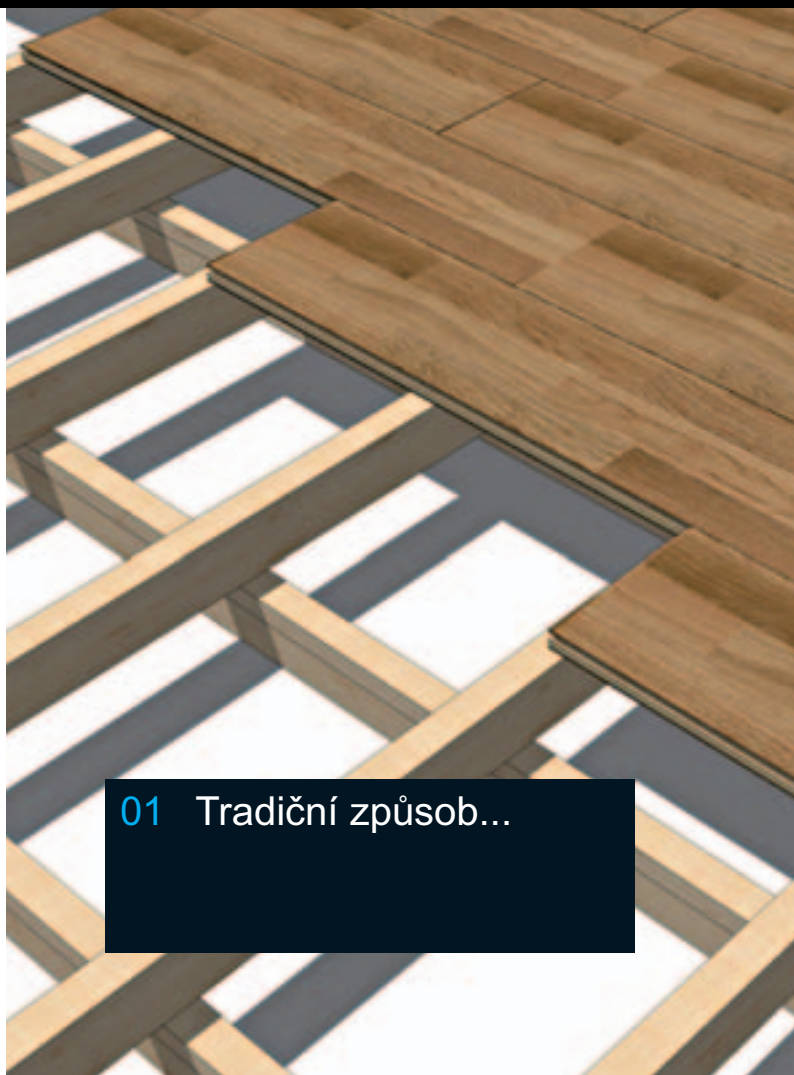

01 Tradiční způsob...