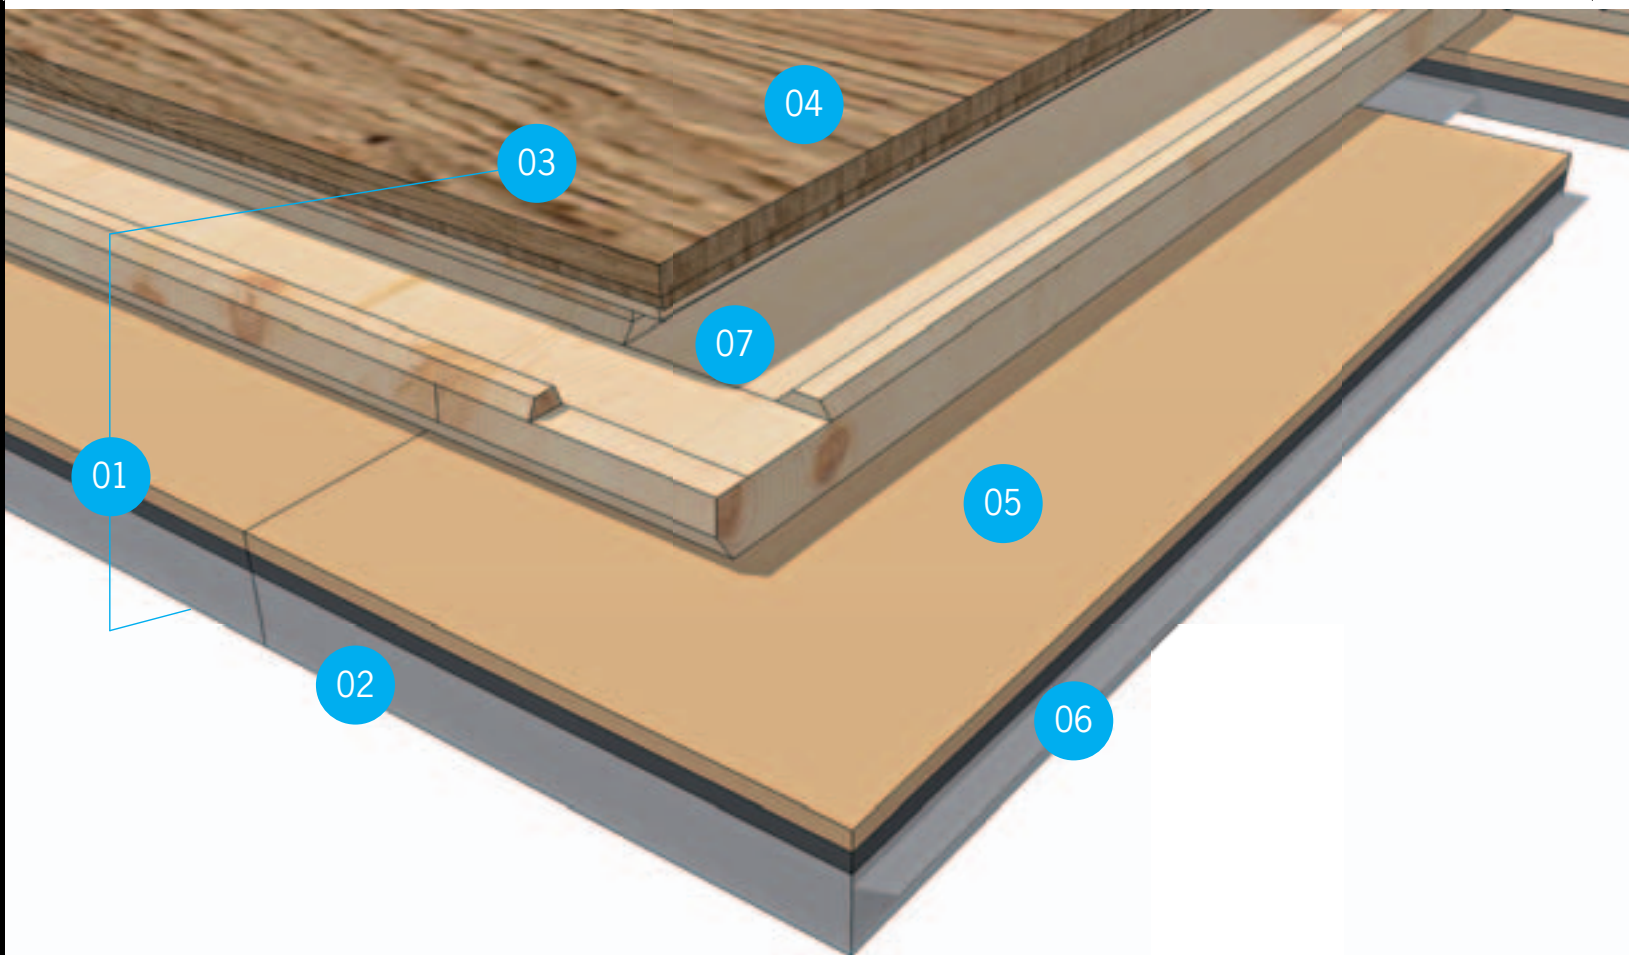

- 01 Celková tloušťka 30 mm dává velmi nízkou konstrukční výšku.
- 02 Pokládá se bez laťové konstrukce přímo na vyrovnávací nebo dokonce na podkladovou vrstvu.
- 03 Nášlapná vrstva 3,6 mm se dá několikrát sbrousit.
- 04 Dodává se v provedení dub, buk a javor.
- 05 Rozložení tlaku deskami HDF přesahujícími spoje na podélných stranách a na konci.
- 06 Pružná expandovaná pěna zajišťuje absorpci energie a pružení.
- 07 Spoj Woodloc® zachytí desky k sobě bez lepidla s vynikajícími výsledky.