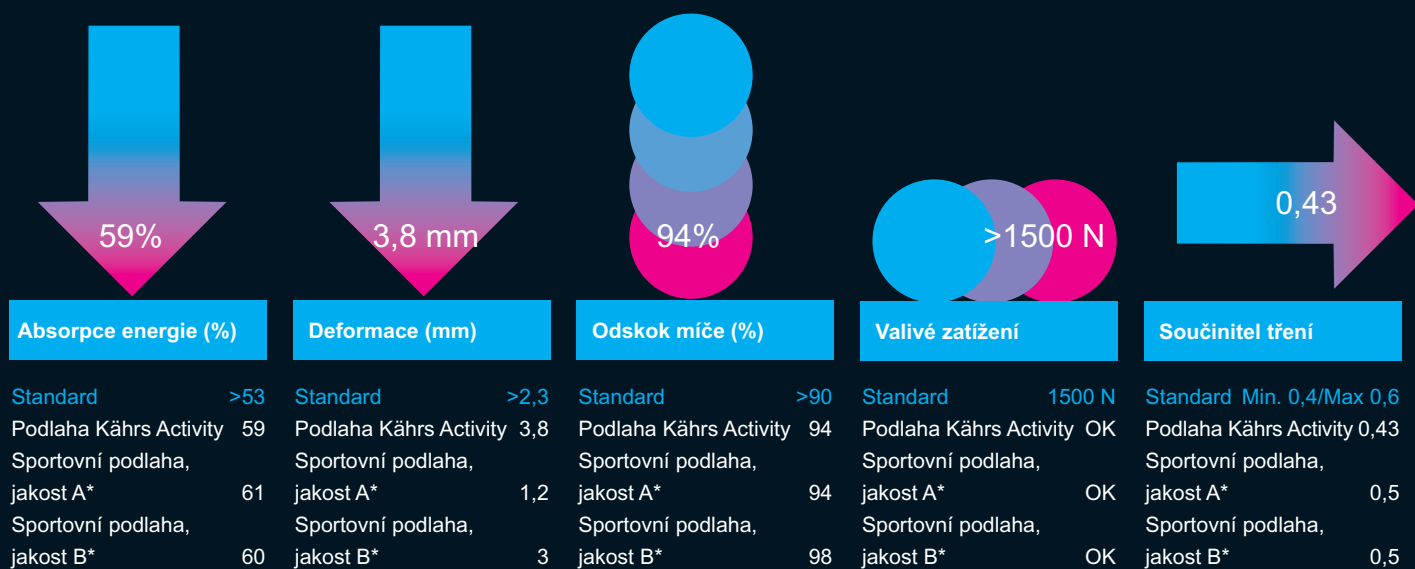

PROVĚŘENÁ V TEORII A PRAXI A NĚCO NAVÍC

Testy provedené v souladu se zkušební normou DIN norským Výzkumným ústavem stavebním ukazují, že podlaha Kährs Activity exceluje ve všech kategoriích, kam patří absorpce energie, deformace, odskok míče, valivé zatížení a tření. Podlaha Kährs Activity byla položena v tanečních studiích, studiích cvičení aerobiku, tělocvičnách a sportovních halách. Byla také vybrána pro Mistrovství Evropy v aerobiku 2004 v Rotterdamu a od sportovců si vysloužila mnohá slova chvály. Trojnásobná mistryně světa Helena Nahafahik-Cardoso, která podlahu Kährs Aktivitu vyzkoušela během mistrovství světa v aerobiku poznamenala, že má „ideální povrch, který má vše, co dobrá podlaha pro soutěže a tréninky má mít.“

INFORMACE O PODLAZE „ACTIVITY“ OD FIRMY KÄHRS (DIN TEST)

* podle produktových listů od výrobců